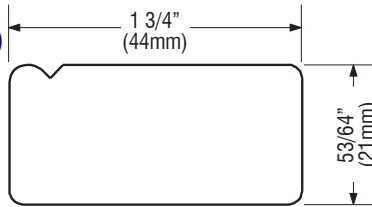

The exclusive **"composed stiles for permanent stability"** system (see illustrative drawings) was designed mainly for the furniture industry and for the **"Do It Yourself"** market.

"PUERTAS "MALLORQUINAS (Louver)" PARA ARMÁRIOS Y GABINETES" 21 mm. y 28 mm.

La amplia gama de **PUERTAS PERSIANAS ("Mallorquinas") para Armários y Gabinetes** forman una línea incomparable de productos **"FRAMEPORT"** cuidadosamente fabricados en madera sin nudos y con fresado y acabado perfectos.

El sistema exclusivo de **"largueros compuestos para estabilidad permanente"** (vea dibujos ilustrativos), ha sido desarrollado principalmente para la Industria del Mueble y para el mercado **"Bricolaje"**.

"PORTAS VENEZIANAS PARA ARMÁRIOS" 21 mm. e 28 mm.

A extensa variedade de **PORTAS VENEZIANAS para ARMÁRIOS e ROUPEIROS** forma uma inigualável linha de produtos **"FRAMEPORT"** cuidadosamente fabricados em madeira sem nós e com usinagem perfeita.

O exclusivo sistema de **"montantes compostos para estabilidade permanente"** (veja desenhos ilustrativos), foi desenvolvido, principalmente, para a Indústria de Móveis e para o mercado **"Faça Você Mesmo!"**

STANDARD STILES & RAIL

For **27,5 mm Pitch 21 mm** thick doors only.

- 21 mm (13/16") x 44 mm (1 3/4")
  Rectangular Profiled
- 21 mm (13/16") x 44 mm (1 3/4")
  Rectangular Moldeado
- 21 mm (13/16") x 44 mm (1 3/4")
  Retangular Perfilado