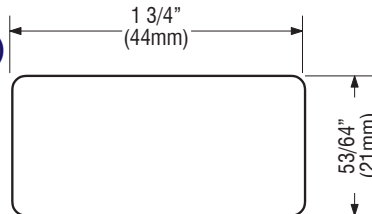

STANDARD STILES & RAIL

For **27,5 mm Pitch 21 mm** thick doors only.

- 21 mm (13/16") x 44 mm (1 3/4")
Rectangular Profiled
- 21 mm (13/16") x 44 mm (1 3/4")
Rectangular Moldeado
- 21 mm (13/16") x 44 mm (1 3/4")
Retangular Perfilado

LARGUEROS Y TRAVIESAS ESTÁNDAR

Solo para puertas de **21 mm** y con paso de **27,5 mm**.

MONTANTES E TRAVESSAS PADRÃO

Apenas para portas de **21 mm** e com passo de **27,5 mm**.

STANDARD STILES & RAIL

For **28,5 mm Pitch 21 mm e 28 mm** thick doors only.

- 21 mm (13/16") x 44 mm (1 3/4")
Rectangular
- 21 mm (13/16") x 44 mm (1 3/4")
Rectangular
- 21 mm (13/16") x 44 mm (1 3/4")
Retangular

LARGUEROS Y TRAVIESAS ESTÁNDAR

Solo para puertas de **21 mm e 28 mm** y con paso de **28,5 mm**.