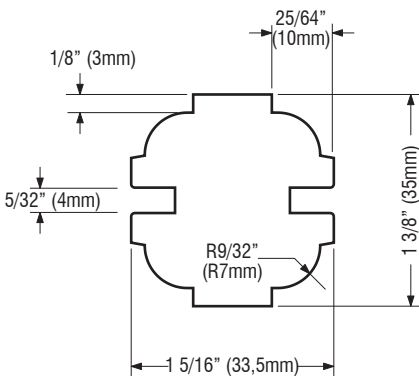

FLT

Flat FR 27

FLT

Flat Square Sticking

FLT

Flat Ovolò Sticking

FRENCH GLAZED DOORS

PUERTAS CON CRISTAL (TIPO "FRENCH")

PORTAS COM VIDROS INSTALADOS (TIPO "FRENCH")

Tempered Glass (4mm)
Cristal Temperado (4mm)
Vidro temperado (4mm)