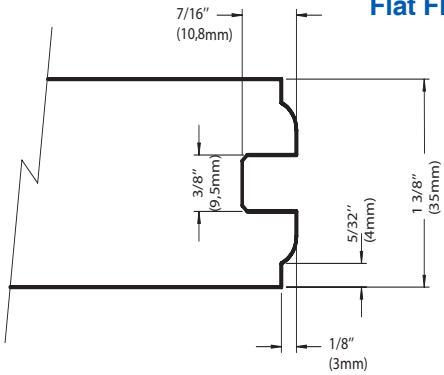

FLT

Flat FR 27

FLT

Flat Square Sticking

FLT

Flat Ovolò Sticking

FRENCH GLAZED DOORS

PUERTAS CON CRISTAL (TIPO "FRENCH")

PORTAS COM VIDROS INSTALADOS (TIPO "FRENCH")

Tempered Glass (4mm)
Cristal Temperado (4mm)
Vidro temperado (4mm)