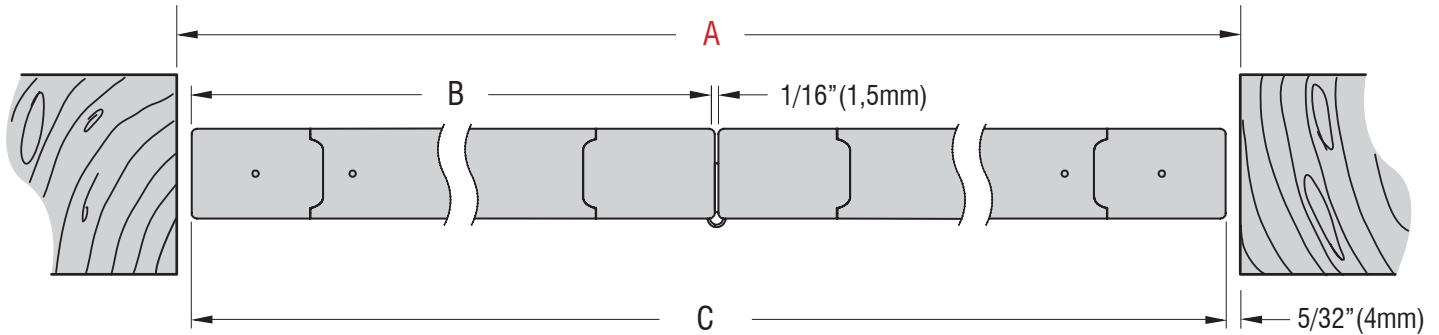

**FIT OPENING WIDTH (DAYLIGHT) ANCHO DE LA APERTURA FUNCIONAL (TRASLUZ)  
LARGURA DO ESPAÇO FUNCIONAL (VÃO DE LUZ)**

**ACTUAL WIDTH ANCHO REAL LARGURA EFETIVA**

	24"	28"	30"	32"	36"
A mm	610	711	762	813	914
B mm	11 13/16" 300	13 13/16" 351	14 13/16" 376	15 13/16" 401	17 13/16" 452
C mm	23 11/16" 602	27 11/16" 703	29 11/16" 754	31 11/16" 805	35 11/16" 906

**FIT OPENING HEIGHT ALTURA DE LA APERTURA FUNCIONAL ALTURA DO ESPAÇO FUNCIONAL**

D	E	F
<b>FIT OPENING HEIGHT + TRACK</b> <b>ALTURA DE LA APERTURA FUNCIONAL + RIEL SUPERIOR</b> <b>ALTURA DO ESPAÇO FUNCIONAL + TRILHO SUPERIOR</b>	<b>FIT OPENING HEIGHT (DAYLIGHT)</b> <b>ALTURA DE LA APERTURA FUNCIONAL (TRASLUZ)</b> <b>ALTURA DO ESPAÇO FUNCIONAL (VÃO DE LUZ)</b>	<b>ACTUAL HEIGHT</b> <b>ALTURA REAL</b> <b>ALTURA EFETIVA</b>
<b>78 13/16"</b> 2001 mm	<b>78"</b> 1981 mm	<b>76 3/4"</b> 1949 mm
<b>80 13/16"</b> 2052 mm	<b>80"</b> 2032 mm	<b>78 3/4"</b> 2000 mm
<b>84 13/16"</b> 2154 mm	<b>84"</b> 2134 mm	<b>82 3/4"</b> 2102 mm
<b>96 17/32"</b> 2452 mm	<b>96"</b> 2432 mm	<b>94 1/2"</b> 2400 mm