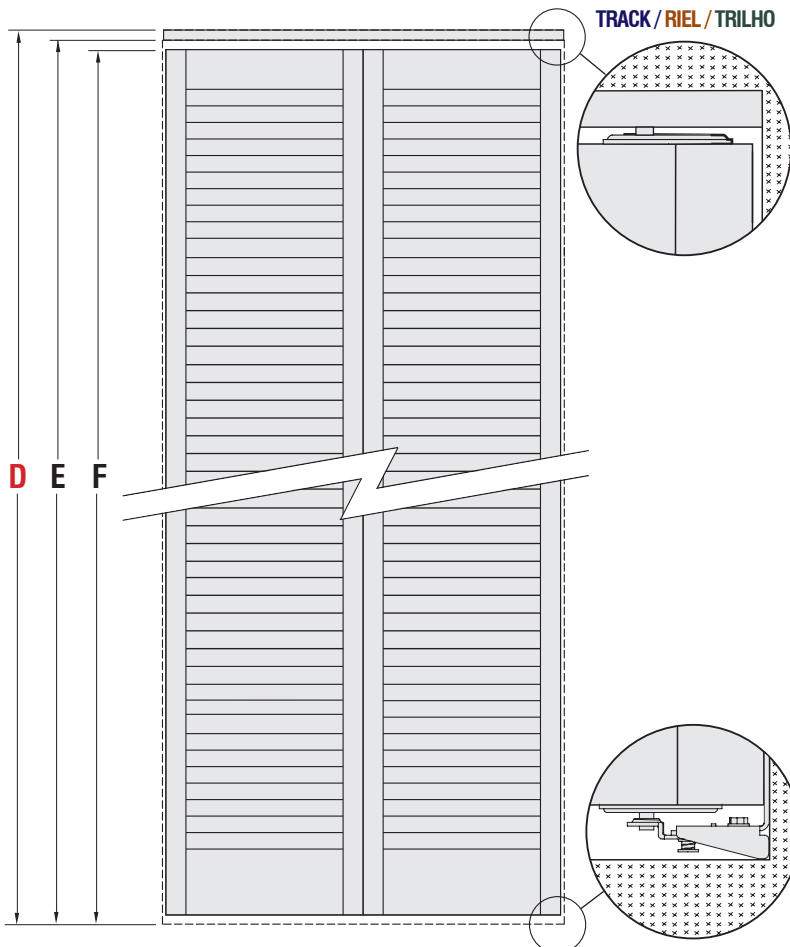

**FIT OPENING WIDTH (DAYLIGHT) ANCHO DE LA APERTURA FUNCIONAL (TRASLUZ)  
LARGURA DO ESPAÇO FUNCIONAL (VÃO DE LUZ)**

**ACTUAL WIDTH ANCHO REAL LARGURA EFETIVA**

	24"	28"	30"	32"	36"
A mm	610	711	762	813	914
B mm	11 13/16" 300	13 13/16" 351	14 13/16" 376	15 13/16" 401	17 13/16" 452
C mm	23 11/16" 602	27 11/16" 703	29 11/16" 754	31 11/16" 805	35 11/16" 906

**FIT OPENING HEIGHT ALTURA DE LA APERTURA FUNCIONAL ALTURA DO ESPAÇO FUNCIONAL**

D	E	F
<b>FIT OPENING HEIGHT + TRACK</b> <b>ALTURA DE LA APERTURA FUNCIONAL + RIEL SUPERIOR</b> <b>ALTURA DO ESPAÇO FUNCIONAL + TRILHO SUPERIOR</b>	<b>FIT OPENING HEIGHT (DAYLIGHT)</b> <b>ALTURA DE LA APERTURA FUNCIONAL (TRASLUZ)</b> <b>ALTURA DO ESPAÇO FUNCIONAL (VÃO DE LUZ)</b>	<b>ACTUAL HEIGHT</b> <b>ALTURA REAL</b> <b>ALTURA EFETIVA</b>
<b>78 13/16"</b> 2001 mm	<b>78"</b> 1981 mm	<b>76 3/4"</b> 1949 mm
<b>80 13/16"</b> 2052 mm	<b>80"</b> 2032 mm	<b>78 3/4"</b> 2000 mm
<b>84 13/16"</b> 2154 mm	<b>84"</b> 2134 mm	<b>82 3/4"</b> 2102 mm
<b>96 17/32"</b> 2452 mm	<b>96"</b> 2432 mm	<b>94 1/2"</b> 2400 mm