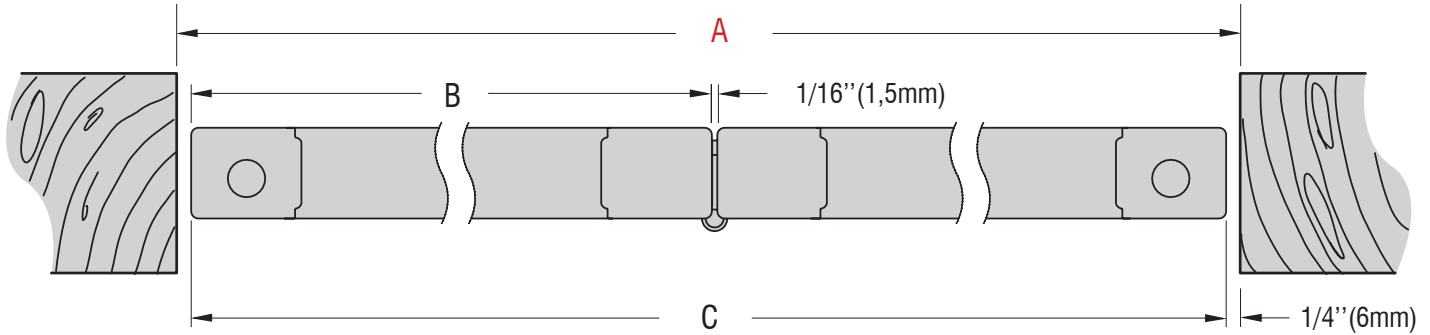

FIT OPENING WIDTH (DAYLIGHT) ANCHO DE LA APERTURA FUNCIONAL (TRASLUZ)
LARGURA DO ESPAÇO FUNCIONAL (VÃO DE LUZ)

ACTUAL WIDTH ANCHO REAL LARGURA EFETIVA

	A	30"	32"	36"
mm	610	762	813	914
B	11 3/4"	14 3/4"	15 3/4"	17 3/4"
mm	298	374	399	450
C	23 9/16"	29 9/16"	31 9/16"	35 9/16"
mm	598	750	801	902

FIT OPENING HEIGHT ALTURA DE LA APERTURA FUNCIONAL ALTURA DO ESPAÇO FUNCIONAL

D	E	F
FIT OPENING HEIGHT + TRACK ALTURA DE LA APERTURA FUNCIONAL + RIEL SUPERIOR ALTURA DO ESPAÇO FUNCIONAL + TRILHO SUPERIOR	FIT OPENING HEIGHT (DAYLIGHT) ALTURA DE LA APERTURA FUNCIONAL (TRASLUZ) ALTURA DO ESPAÇO FUNCIONAL (VÃO DE LUZ)	ACTUAL HEIGHT ALTURA REAL ALTURA EFETIVA
78 11/16" 1998 mm	78" 1981 mm	76 3/4" 1949 mm
80 11/16" 2049 mm	80" 2032 mm	78 3/4" 2000 mm
84 11/16" 2150 mm	84" 2134 mm	82 3/4" 2102 mm
96 7/16" 2451 mm	96" 2432 mm	94 1/2" 2400 mm