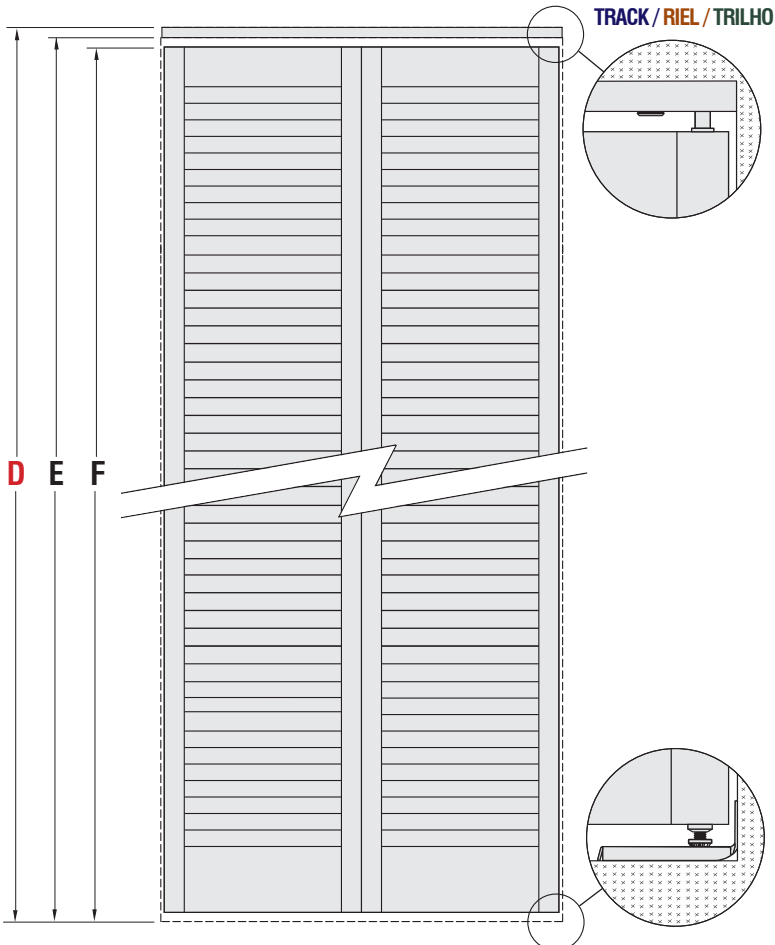

FIT OPENING WIDTH (DAYLIGHT) ANCHO DE LA APERTURA FUNCIONAL (TRASLUZ)
LARGURA DO ESPAÇO FUNCIONAL (VÃO DE LUZ)

ACTUAL WIDTH ANCHO REAL LARGURA EFETIVA

	A	30"	32"	36"
mm	610	762	813	914
B	11 3/4"	14 3/4"	15 3/4"	17 3/4"
mm	298	374	399	450
C	23 9/16"	29 9/16"	31 9/16"	35 9/16"
mm	598	750	801	902

FIT OPENING HEIGHT ALTURA DE LA APERTURA FUNCIONAL ALTURA DO ESPAÇO FUNCIONAL

D	E	F
FIT OPENING HEIGHT + TRACK ALTURA DE LA APERTURA FUNCIONAL + RIEL SUPERIOR ALTURA DO ESPAÇO FUNCIONAL + TRILHO SUPERIOR	FIT OPENING HEIGHT (DAYLIGHT) ALTURA DE LA APERTURA FUNCIONAL (TRASLUZ) ALTURA DO ESPAÇO FUNCIONAL (VÃO DE LUZ)	ACTUAL HEIGHT ALTURA REAL ALTURA EFETIVA
78 11/16" 1998 mm	78" 1981 mm	76 3/4" 1949 mm
80 11/16" 2049 mm	80" 2032 mm	78 3/4" 2000 mm
84 11/16" 2150 mm	84" 2134 mm	82 3/4" 2102 mm
96 7/16" 2451 mm	96" 2432 mm	94 1/2" 2400 mm