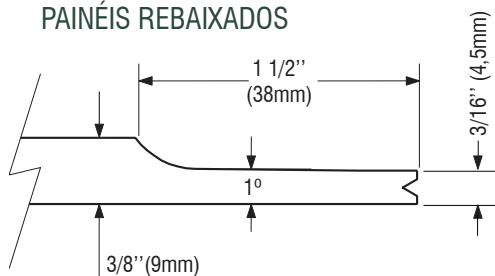

Portas Dobráveis (Tipo "Camarão") 25 mm (1"), folhas com travessas de 19 mm, conjunto incluindo dobradiças no padrão "FRAMEPORT".

STICKING PROFILE

FORMATO DE MOLDURA

FORMATO DE MOLDURA

CROSS RAIL

TRAVIESA

TRAVESSA

STANDARD PANEL

PANEL ESTÁNDAR

PAINEL PADRÃO

SGL 9mm

DBL 9mm

SGL SINGLE HIP RAISED PANEL
PANELES REBAJADOS
PAINÉIS REBAIXADOS

DBL DOUBLE HIP RAISED PANEL
PANELES DOBLE REBAJADO
PAINÉIS COM REBAIXO DUPLO