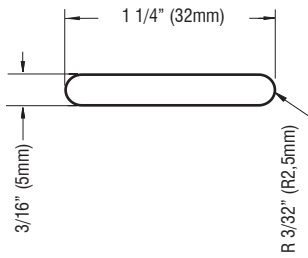

Bifold Door Pair 28 mm (1 1/8") Puertas Plegables 28 mm (1 1/8") Portas Dobráveis (Tipo "Camarão") 28 mm (1 1/8")

SLATS

PERSIANAS

VENEZIANAS

Open Louver "Classic"
Persianas Abiertas "Classic"
Venezianas Abertas "Classic"