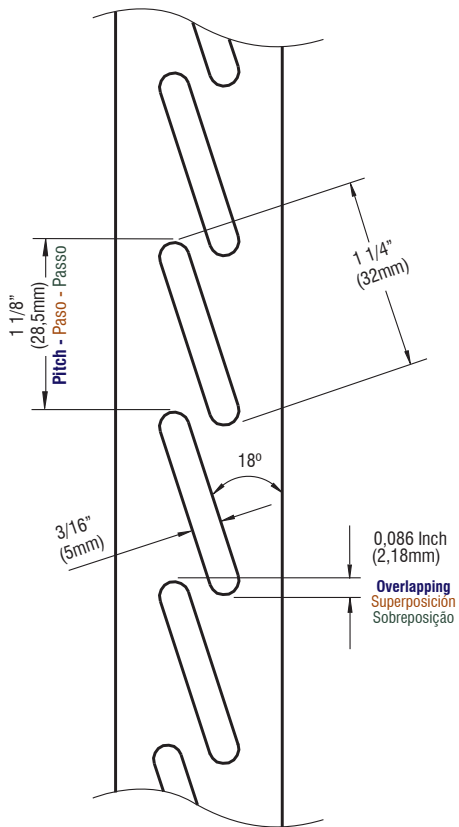

Bifold Door Pair 28 mm (1 1/8") Puertas Plegables 28 mm (1 1/8") Portas Dobráveis (Tipo "Camarão") 28 mm (1 1/8")

SLATS

PERSIANAS

VENEZIANAS

Open Louver "Classic"
Persianas Abiertas "Classic"
Venezianas Abertas "Classic"